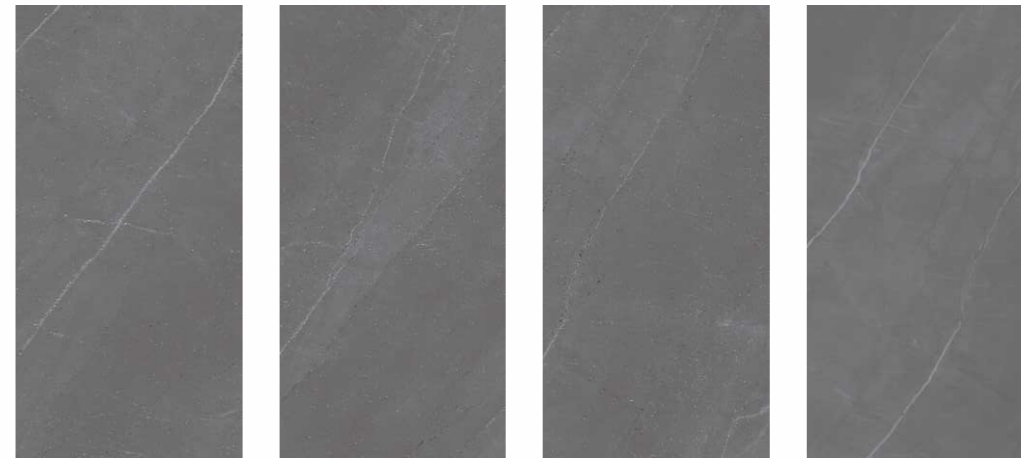

royal armani gris