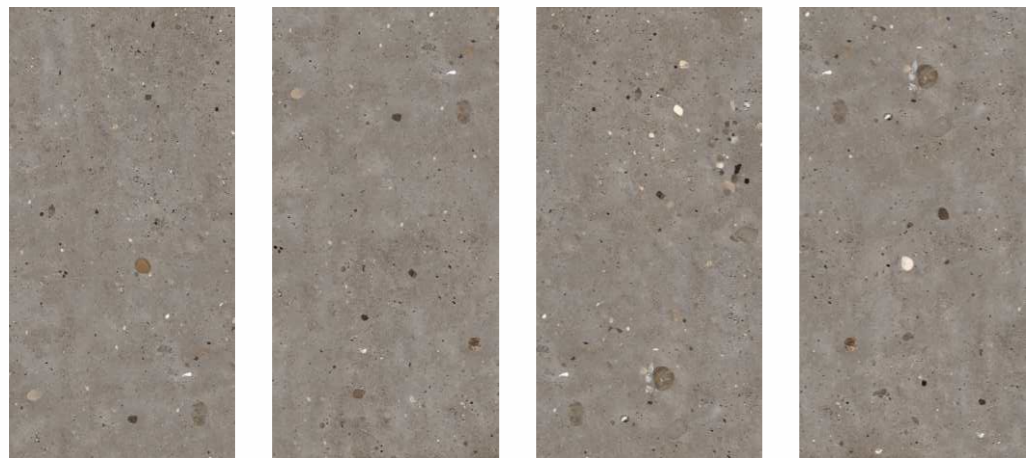

GVT & PGVT 1200 x 600

stonex ash