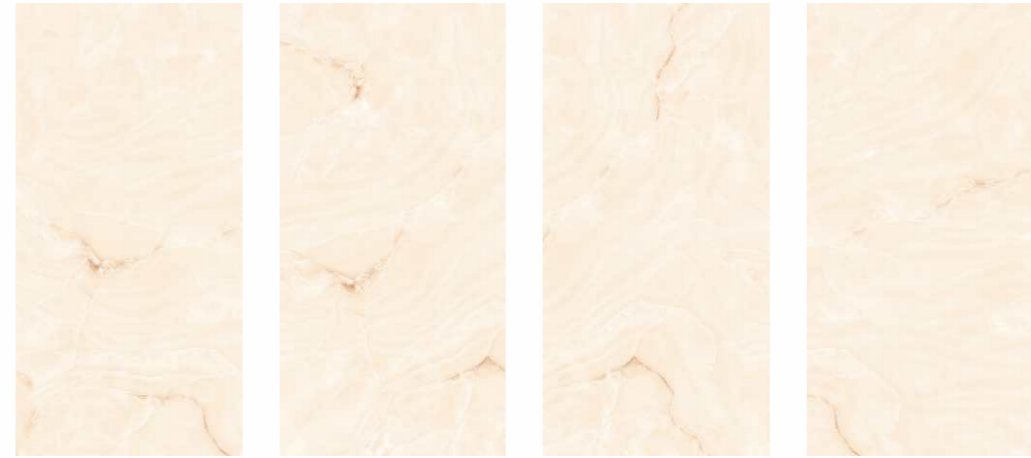

vivaldi beige