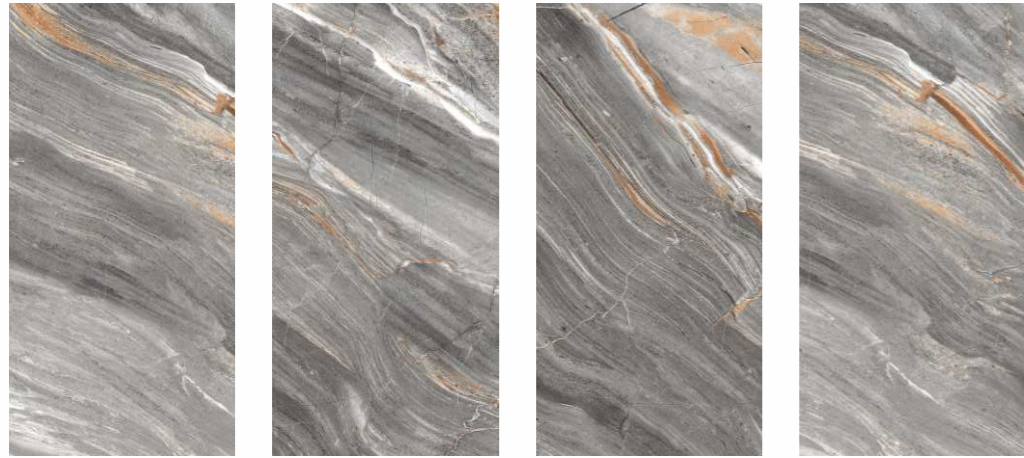

GVT & PGVT 1200 x 600

bethany black