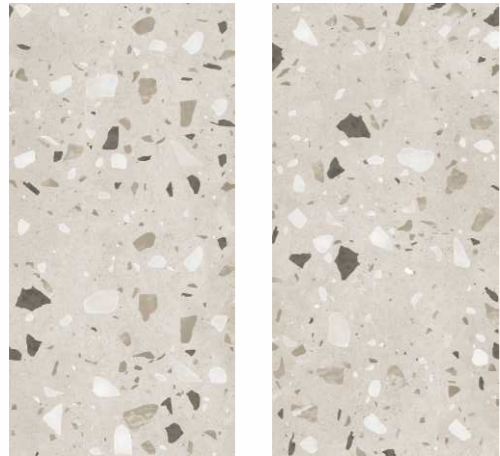

GVT & PGVT 1200 x 600

terazzo 5011