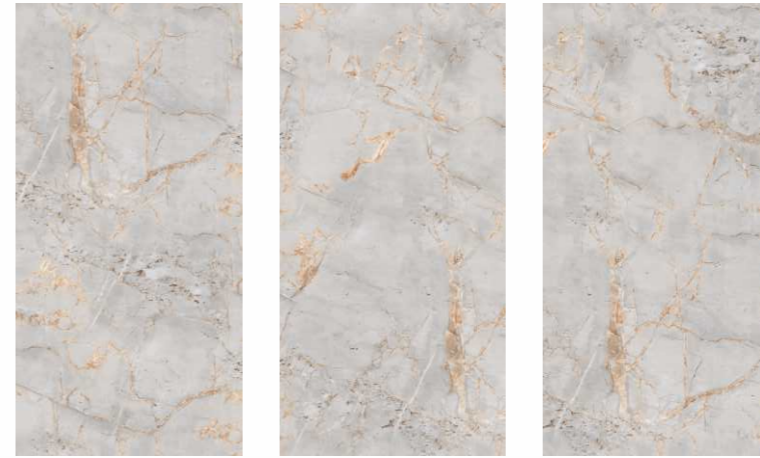

golden wave