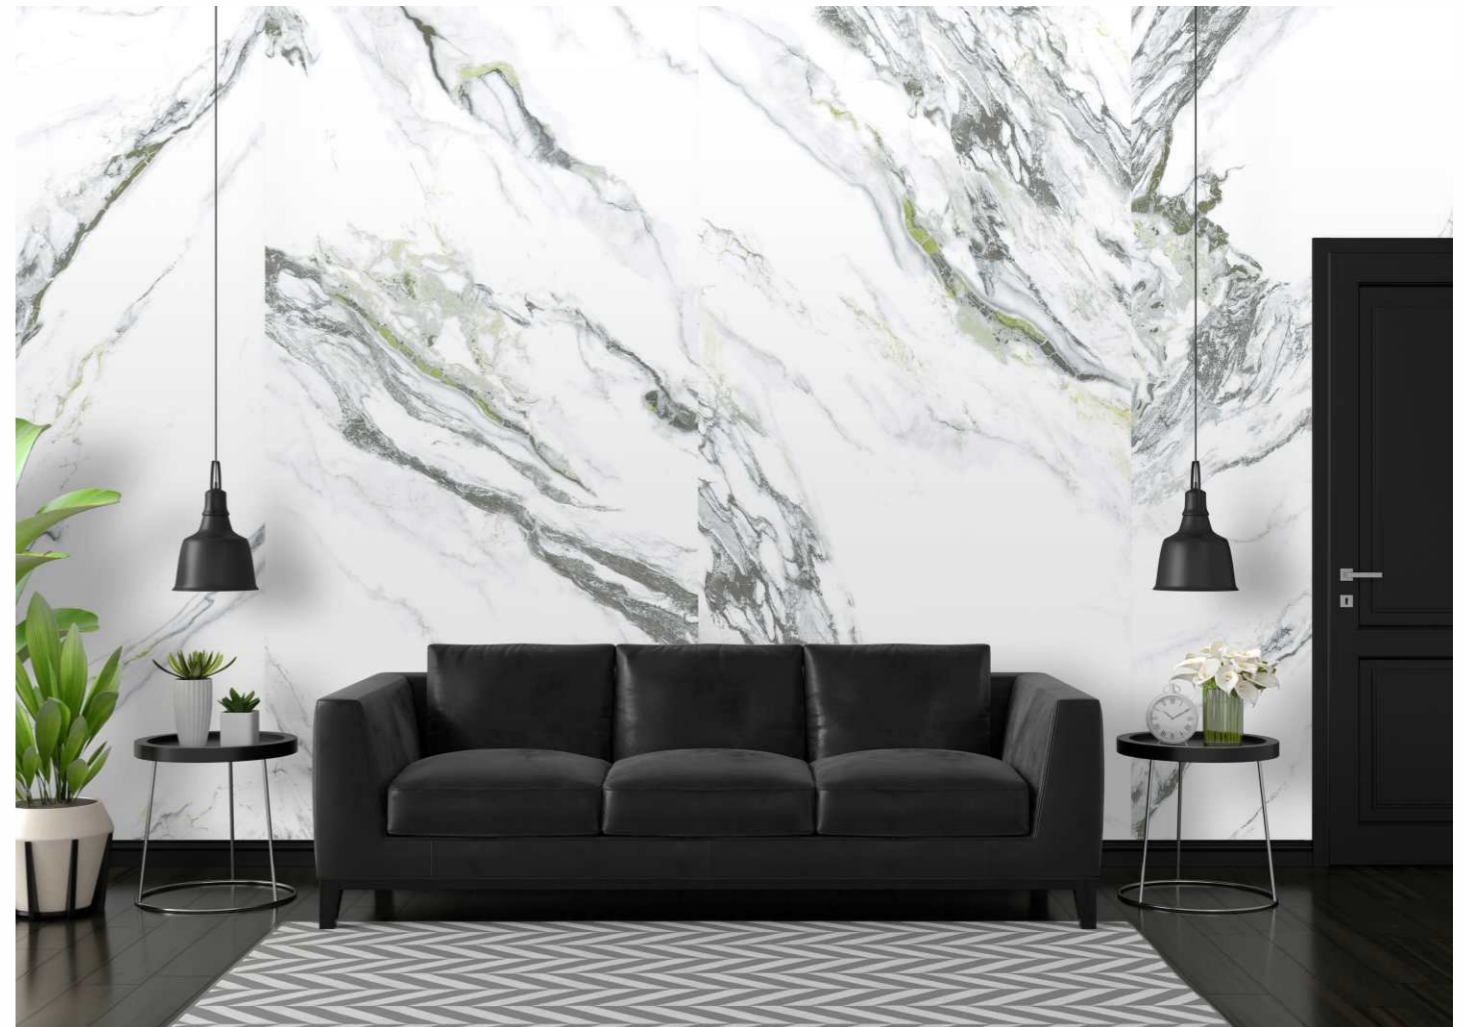

colonial green