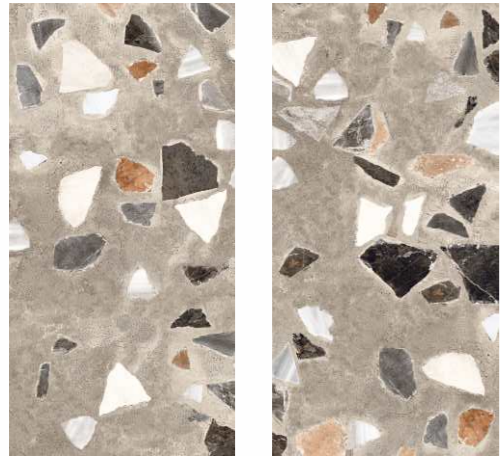

GVT & PGVT 1200 x 600

terazzo 5005