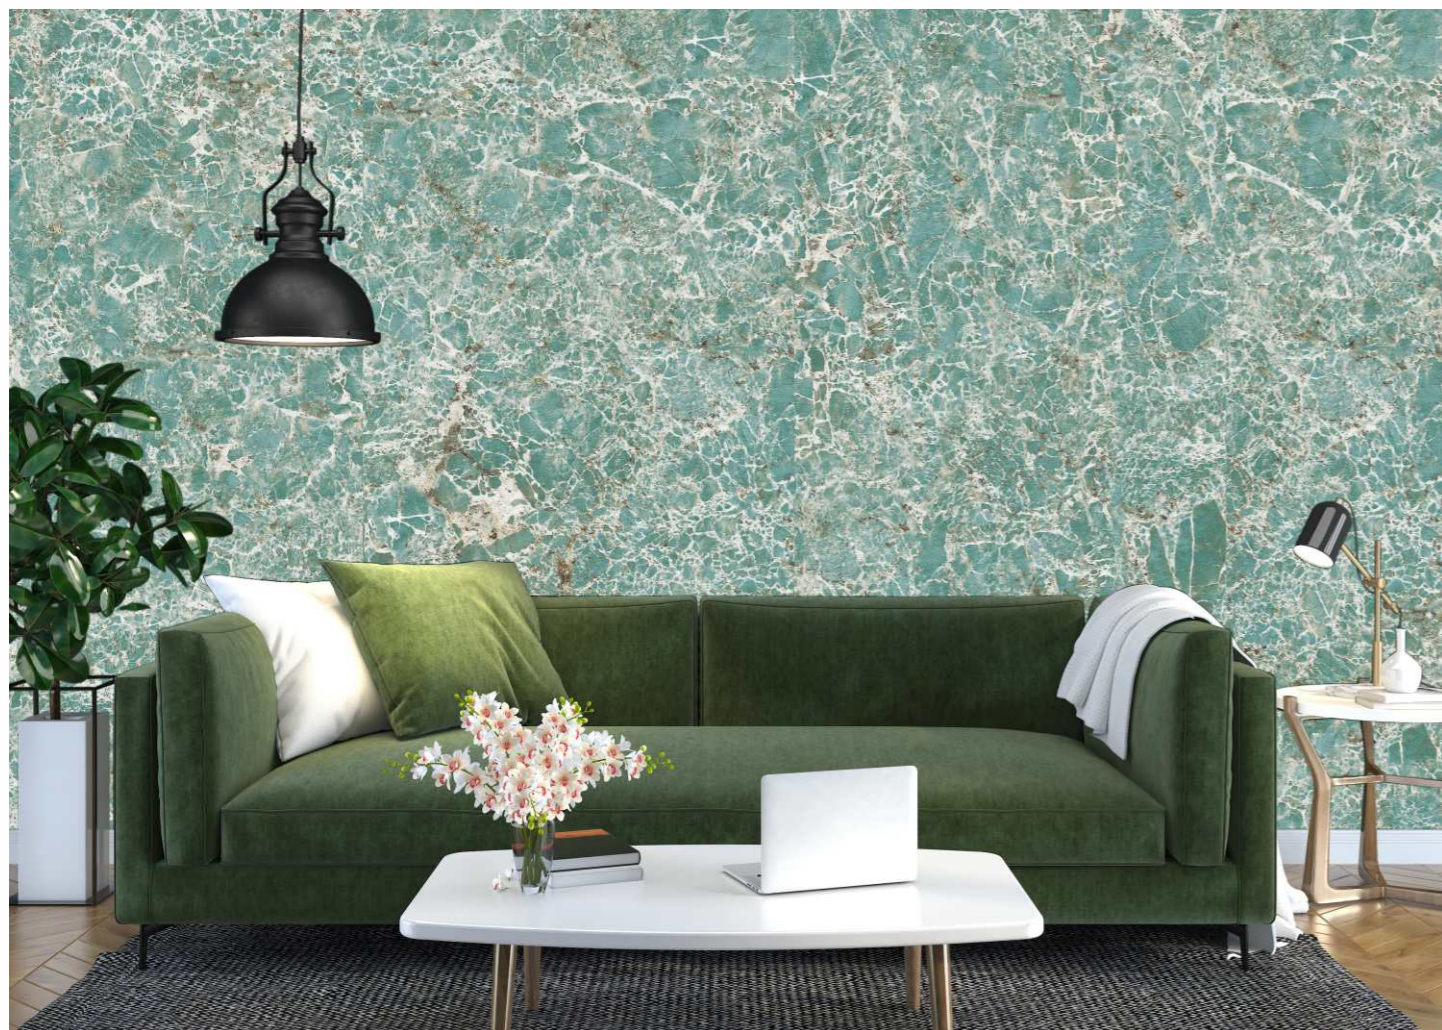

GVT & PGVT 1200 x 600

empro teal