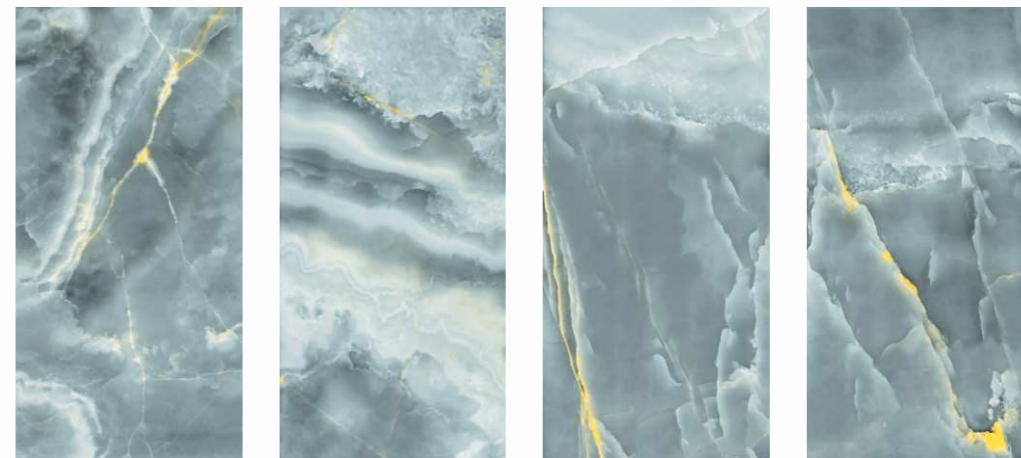

julian gris