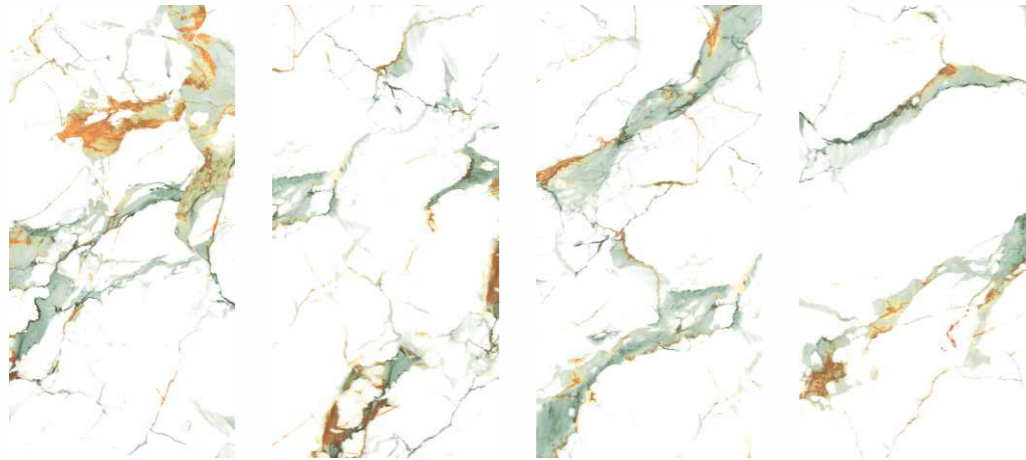

GVT & PGVT 1200 x 600

city mint