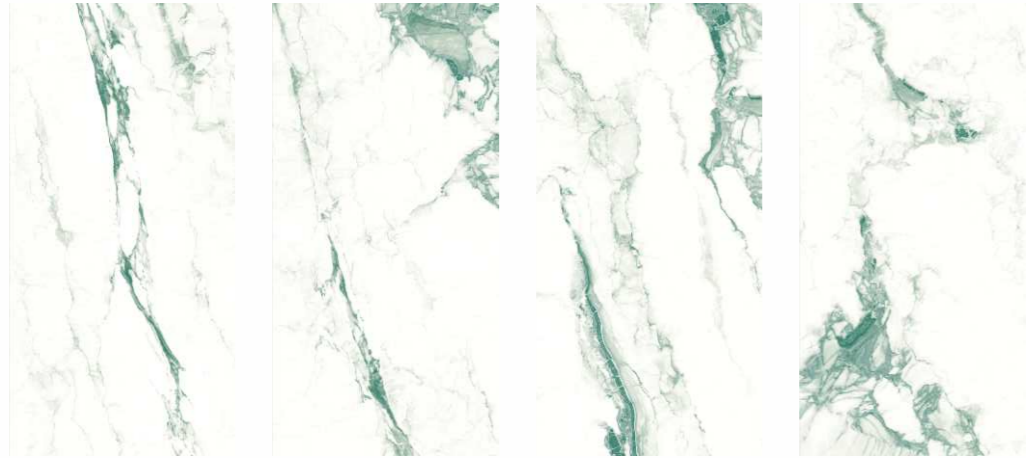

GVT & PGVT 1200 x 600

baikal teal