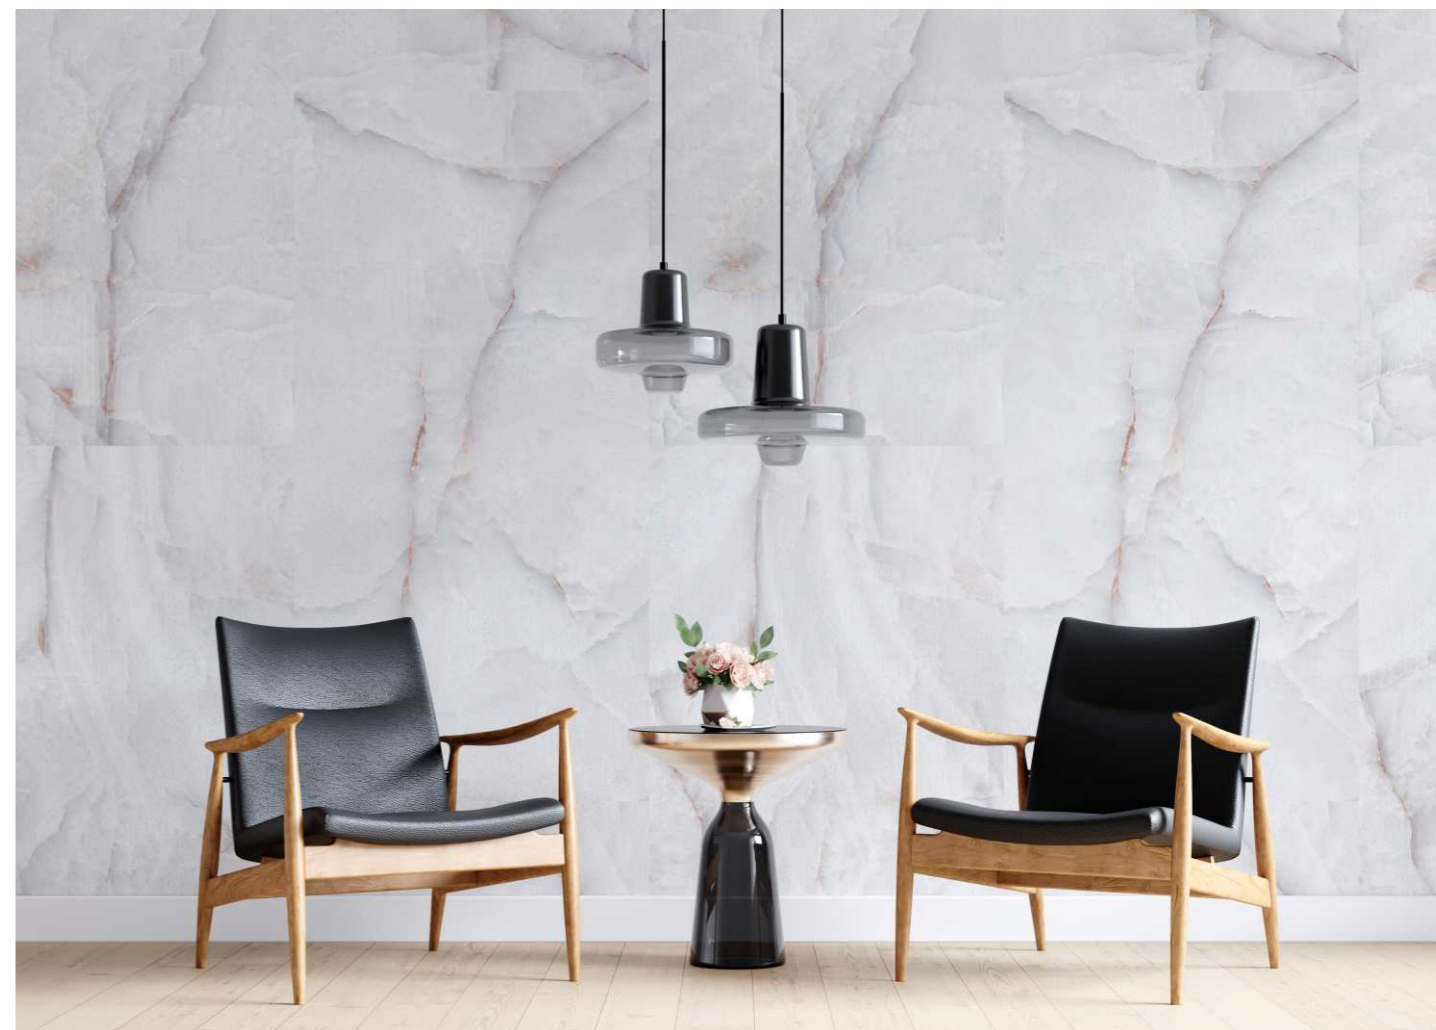

italia onyx red