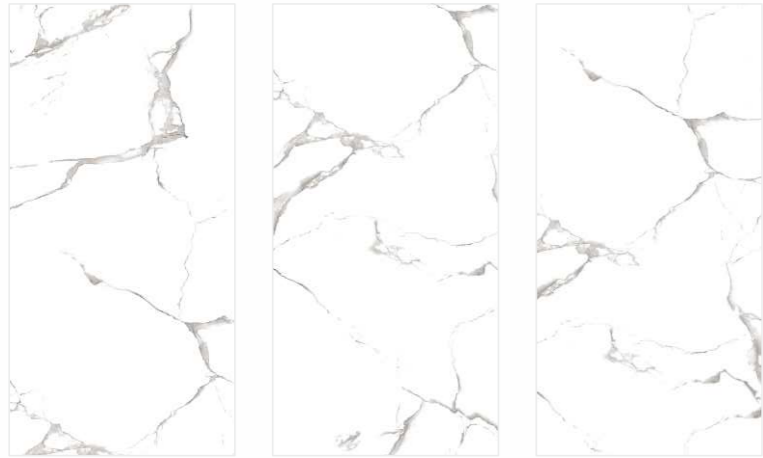

GVT & PGVT 1200 x 600

evon statuario