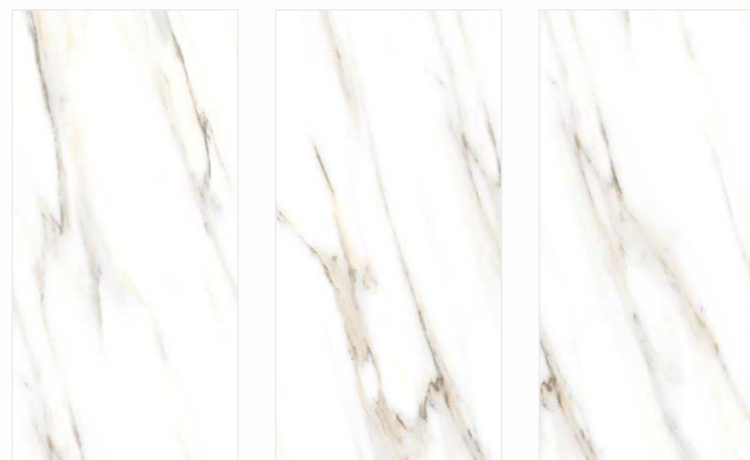

levis statuario