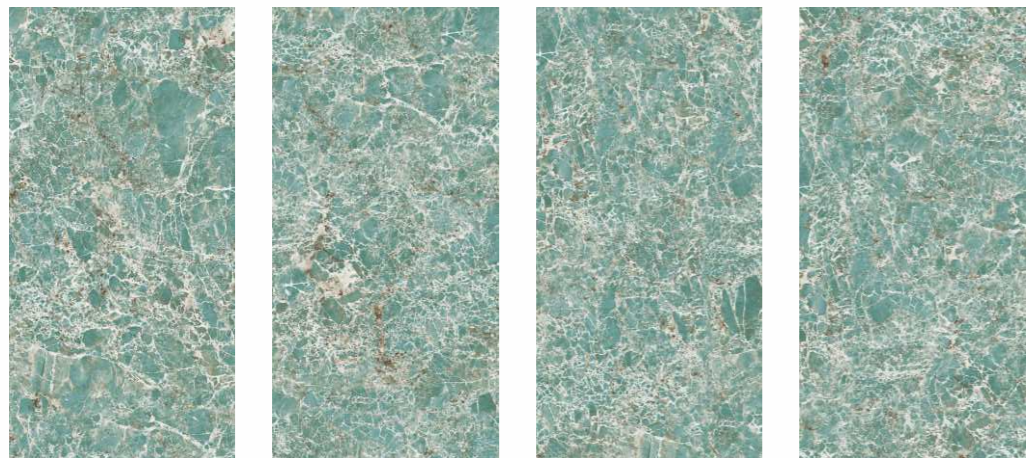

GVT & PGVT 1200 x 600

empro teal