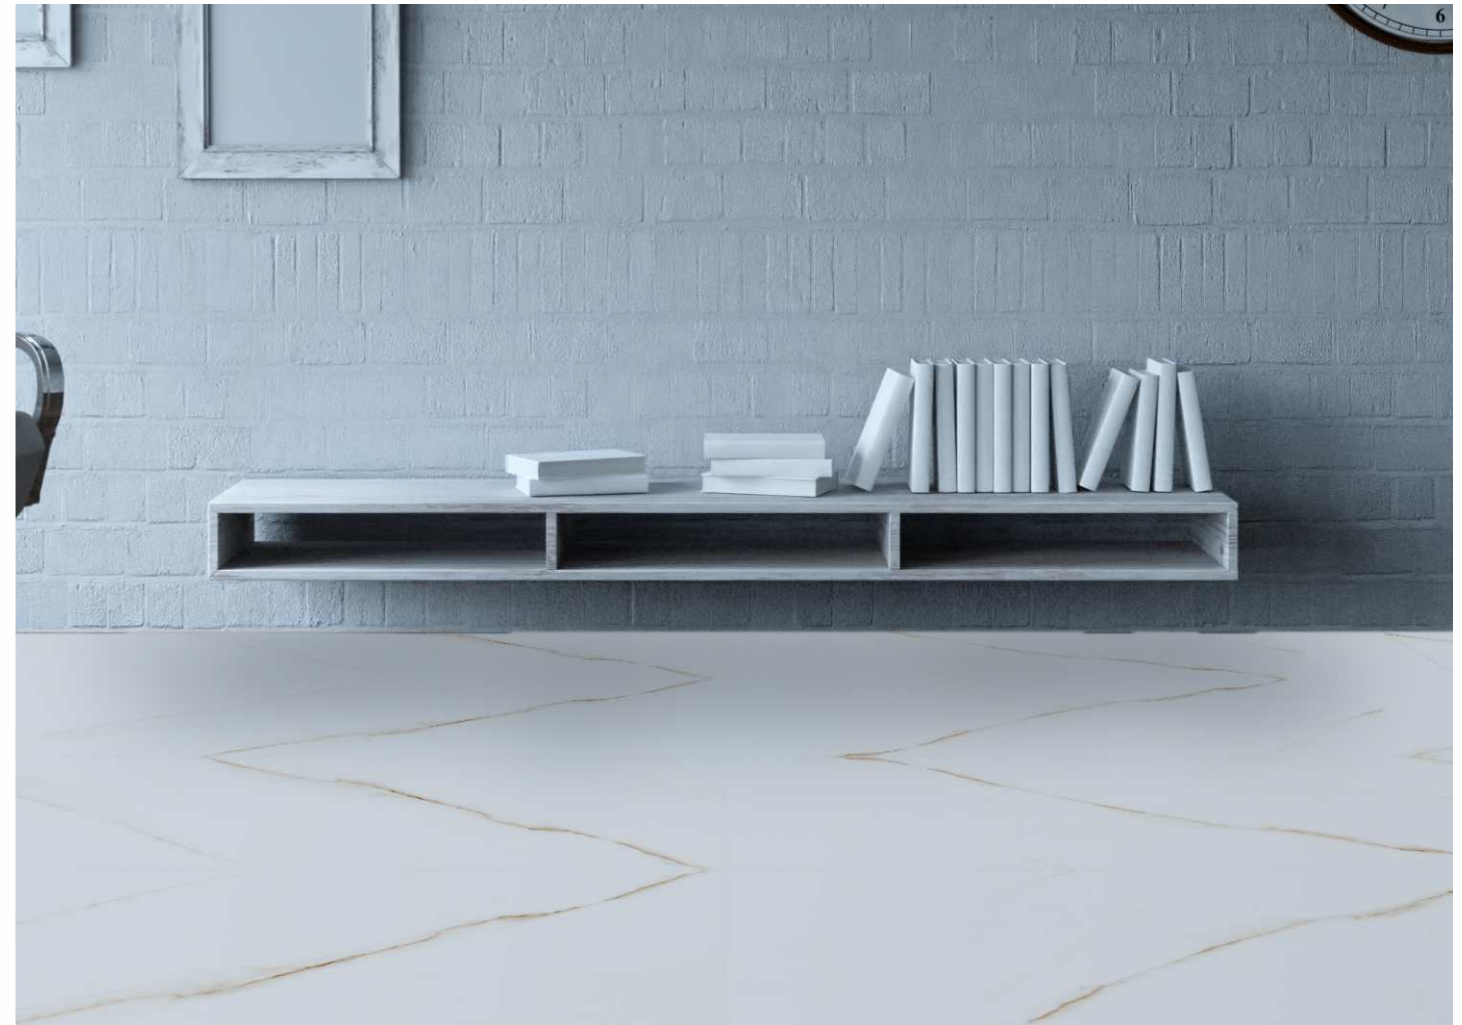

creta statuario