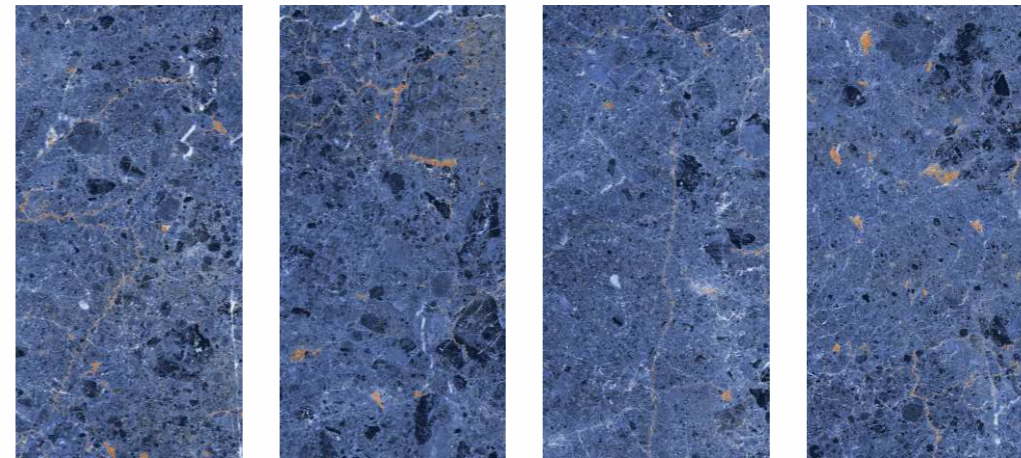

emprador blue