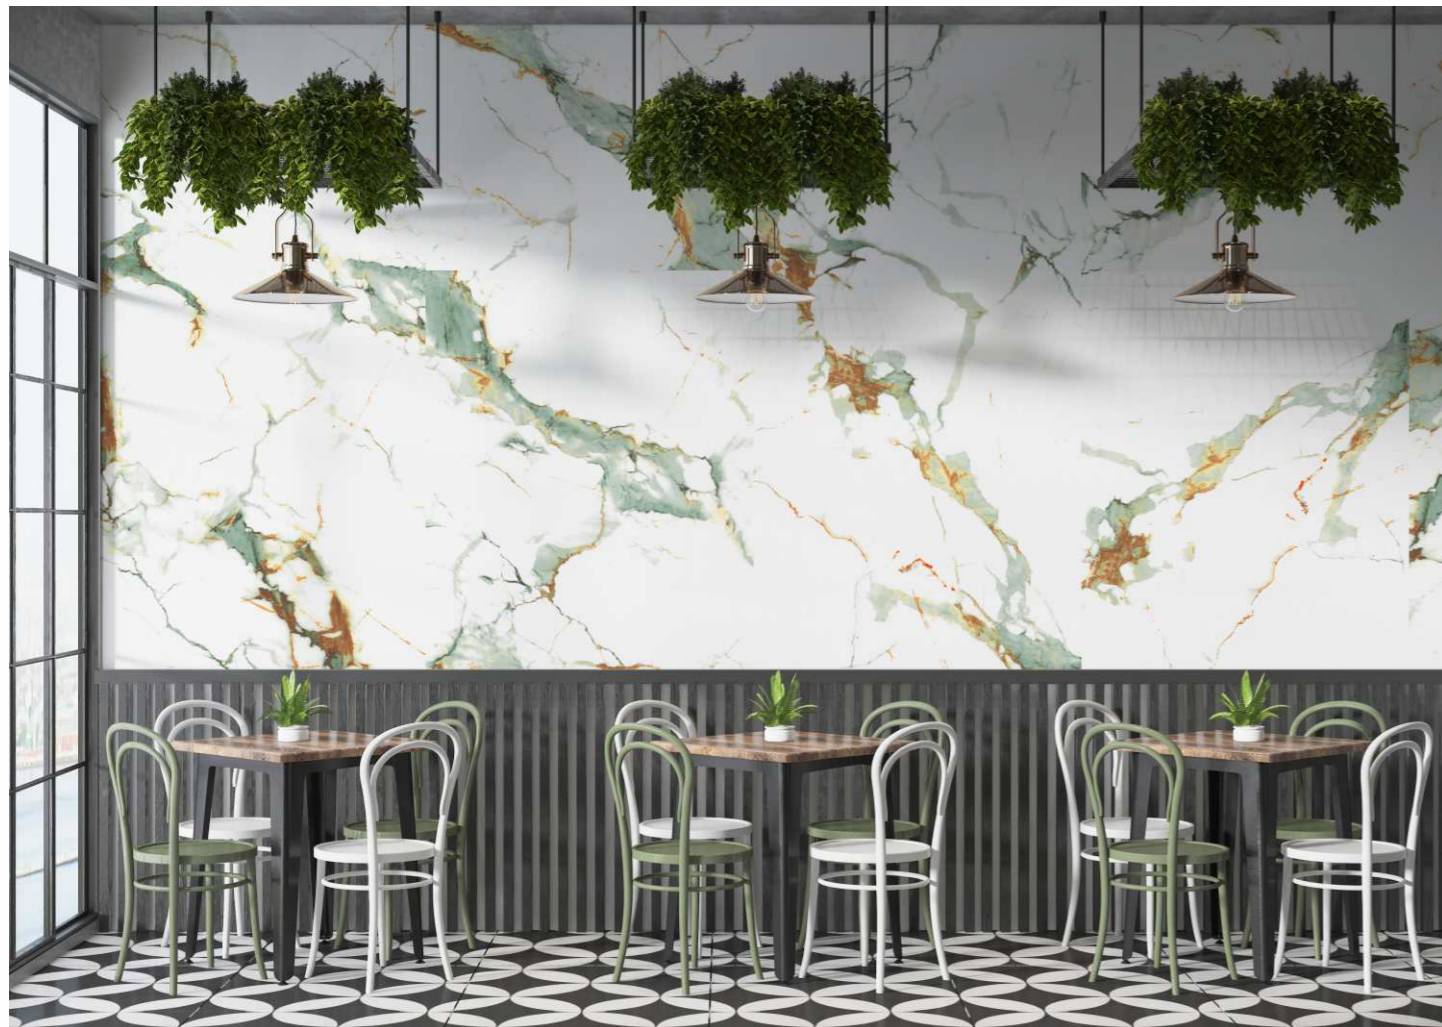

GVT & PGVT 1200 x 600

city mint