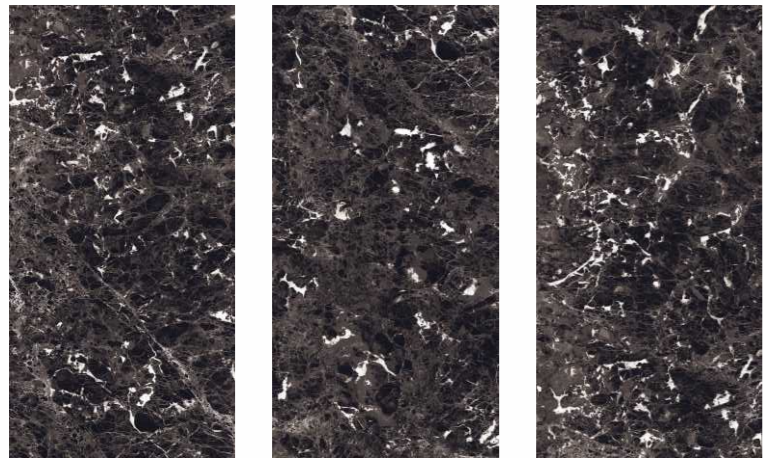

GVT & PGVT 1200 x 600

empera black