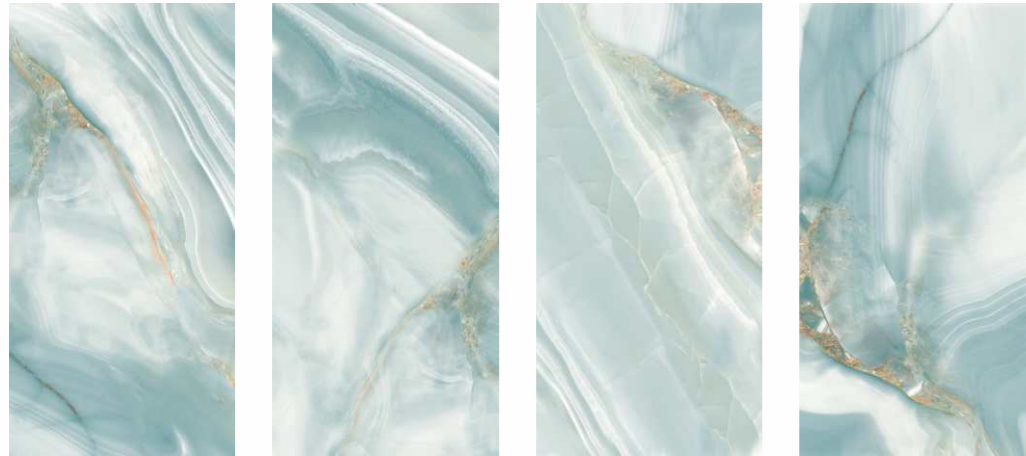

GVT & PGVT 1200 x 600

luxurious onyx mint